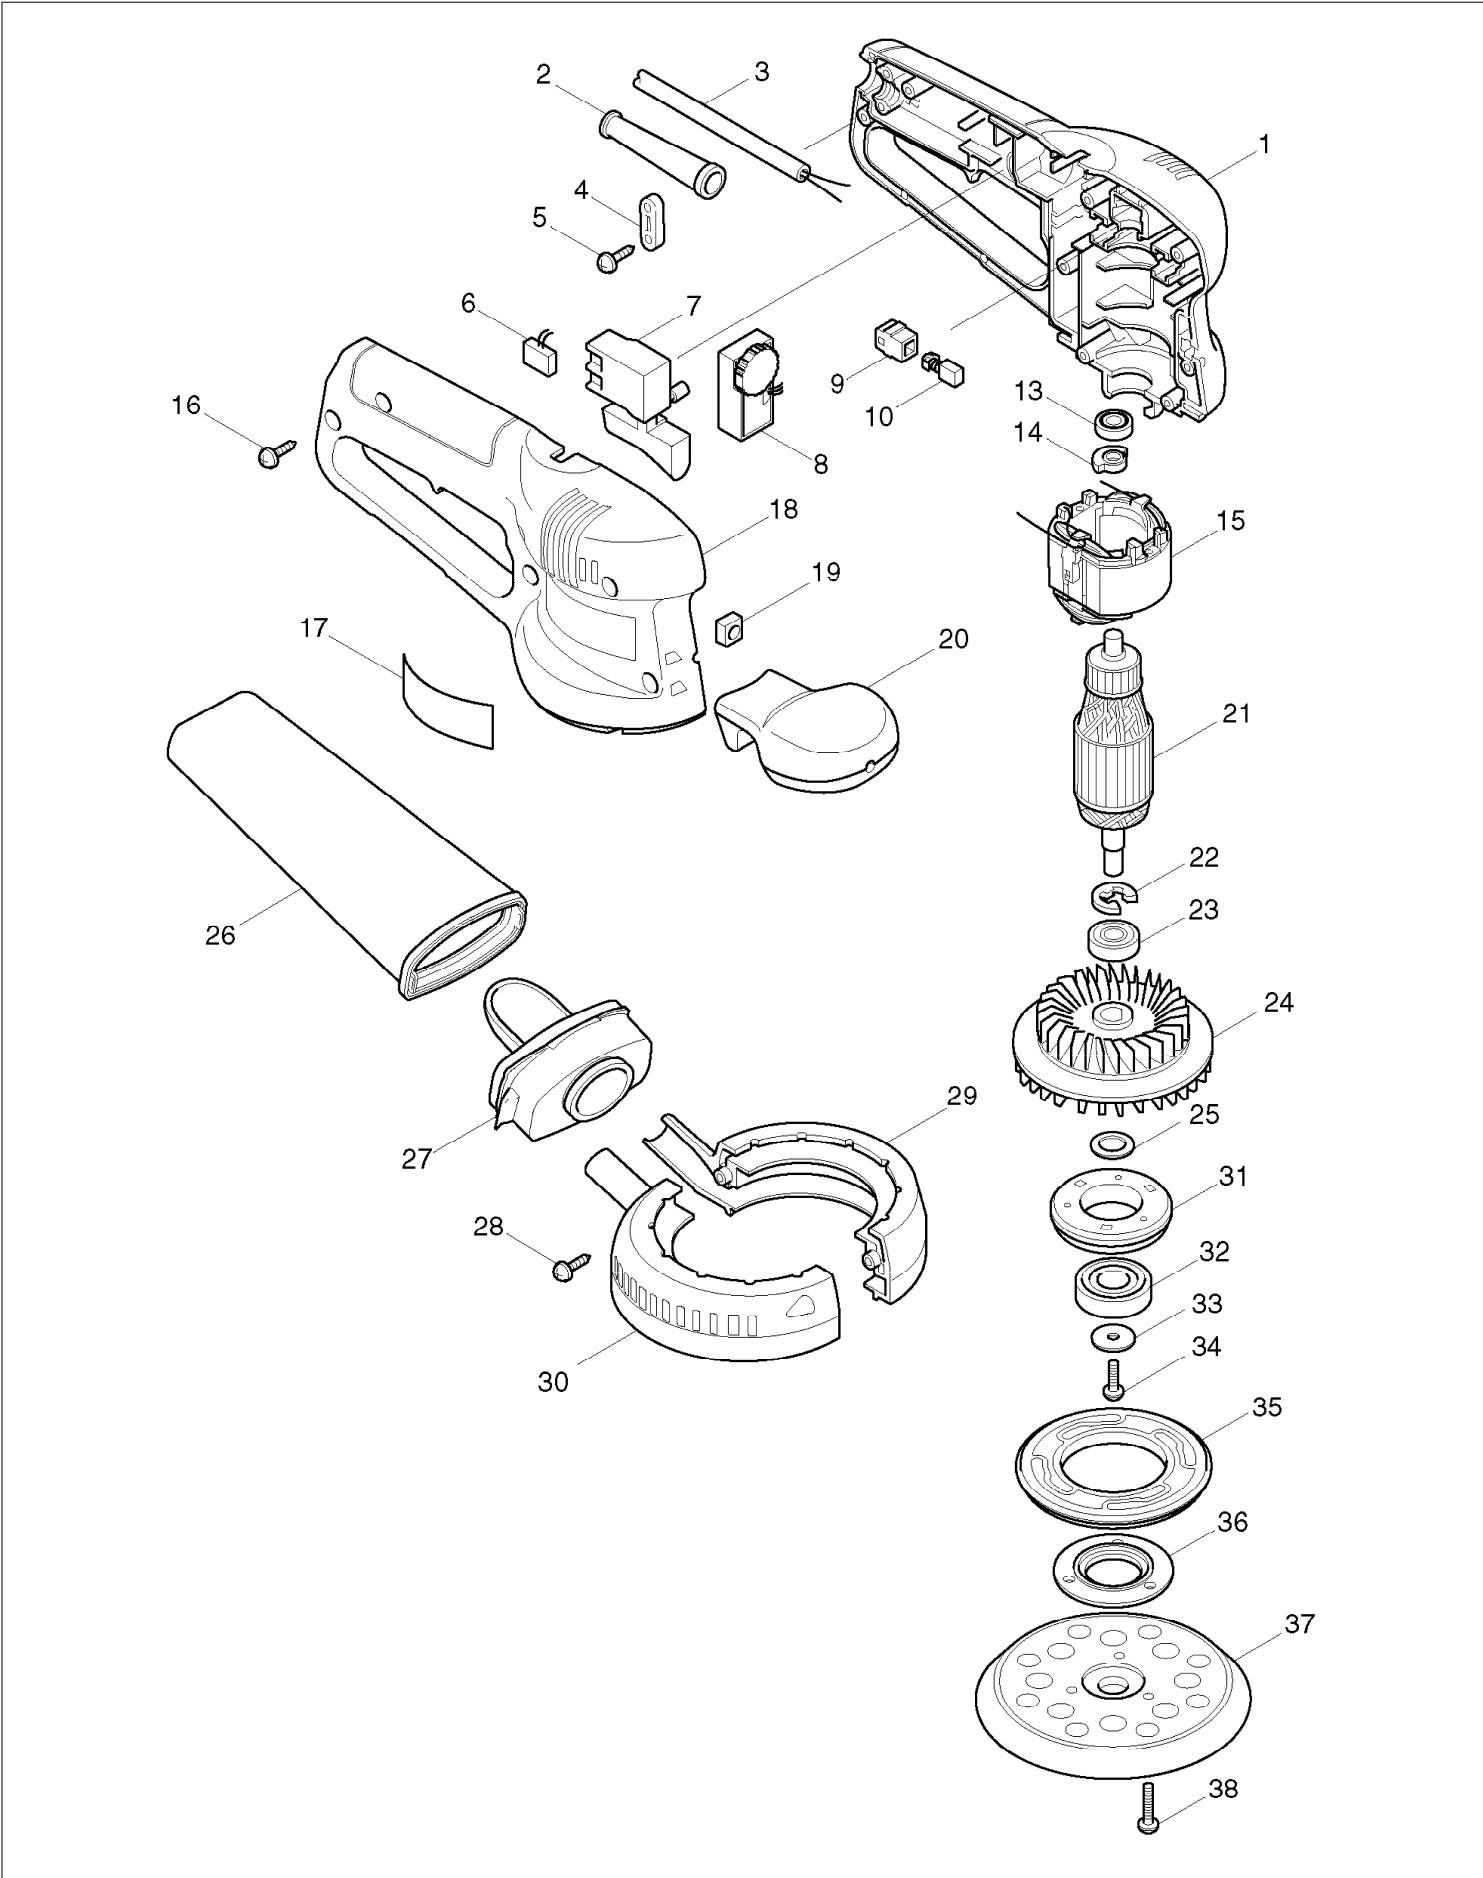

SERVICE DRAWING

MODEL NO. BO5021

SPARE PARTS LIST

MODEL NO. BO5021

ITEM	PART NO.	DESCRIPTION	QTY	NOTE
001	183108-6	HOUSING SET INC. 18	1	
002	682502-4	CORD GUARD 8-85	1	
003	666066-6	POWER SUPPLY CORD 1.0-2-2.5	1	
004	687063-9	STRAIN RELIEF	1	
005	265995-6	TAPPING SCREW 4X18	2	
006	645006-7	NOISE SUPPRESSOR	1	
007	651286-5	SWITCH SGEL206C-5	1	
008	631352-4	CONTROLLER	1	
009	643552-4	BRUSH HOLDER 5-8	2	
010	191627-8	CARBON BRUSH CB-64	1	
013	210017-7	BALL BEARING 607DDW	1	
014	313080-0	COUNTER WEIGHT	1	
015	633433-0	FIELD 220-240V	1	220-240V
016	265995-6	TAPPING SCREW 4X18	8	
017	851742-7	NAME PLATE BO5021	1	
018	183108-6	HOUSING SET INC. 1	1	
019	252045-6	SQUARE NUT M5	1	
020	168324-1	FRONT GRIP	1	
021	517233-5	ARMATURE ASS'Y 220-240V INC. 13,14,22,23	1	220-240V
022	961015-1	STOP RING E-9	1	
023	210020-8	BALL BEARING 6000LLU	1	
024	241896-2	FAN 88	1	
025	253315-6	THIN WASHER 15	1	
026	151517-7	DUST BAG COMPLETE	1	
027	151518-5	DUST NOZZLE COMPLETE	1	
028	265995-6	TAPPING SCREW 4X18	2	
029	183088-6	SKIRT SET INC. 30	1	
030	183088-6	SKIRT SET INC. 29	1	
031	316835-2	BEARING BOX	1	
032	211236-8	BALL BEARING 6002DDW	1	
033	253739-6	FLAT WASHER 4	1	
034	911116-5	PAN HEAD SCREW M4X12	1	
035	421866-9	BRAKE RING	1	
036	316834-4	BEARING BOX COVER	1	
037	743081-8	PAD 123	1	
038	911128-8	PAN HEAD SCREW M4X16	3	
A01	794544-7	ABRASIVE DISC 125 #120	1	
A02	183782-0	PLASTIC CARRYING CASE	1	
A04	193293-7	PAPER DUST BAG	1	
A05	193294-5	PAPER DUST BAG HOLDER	1	