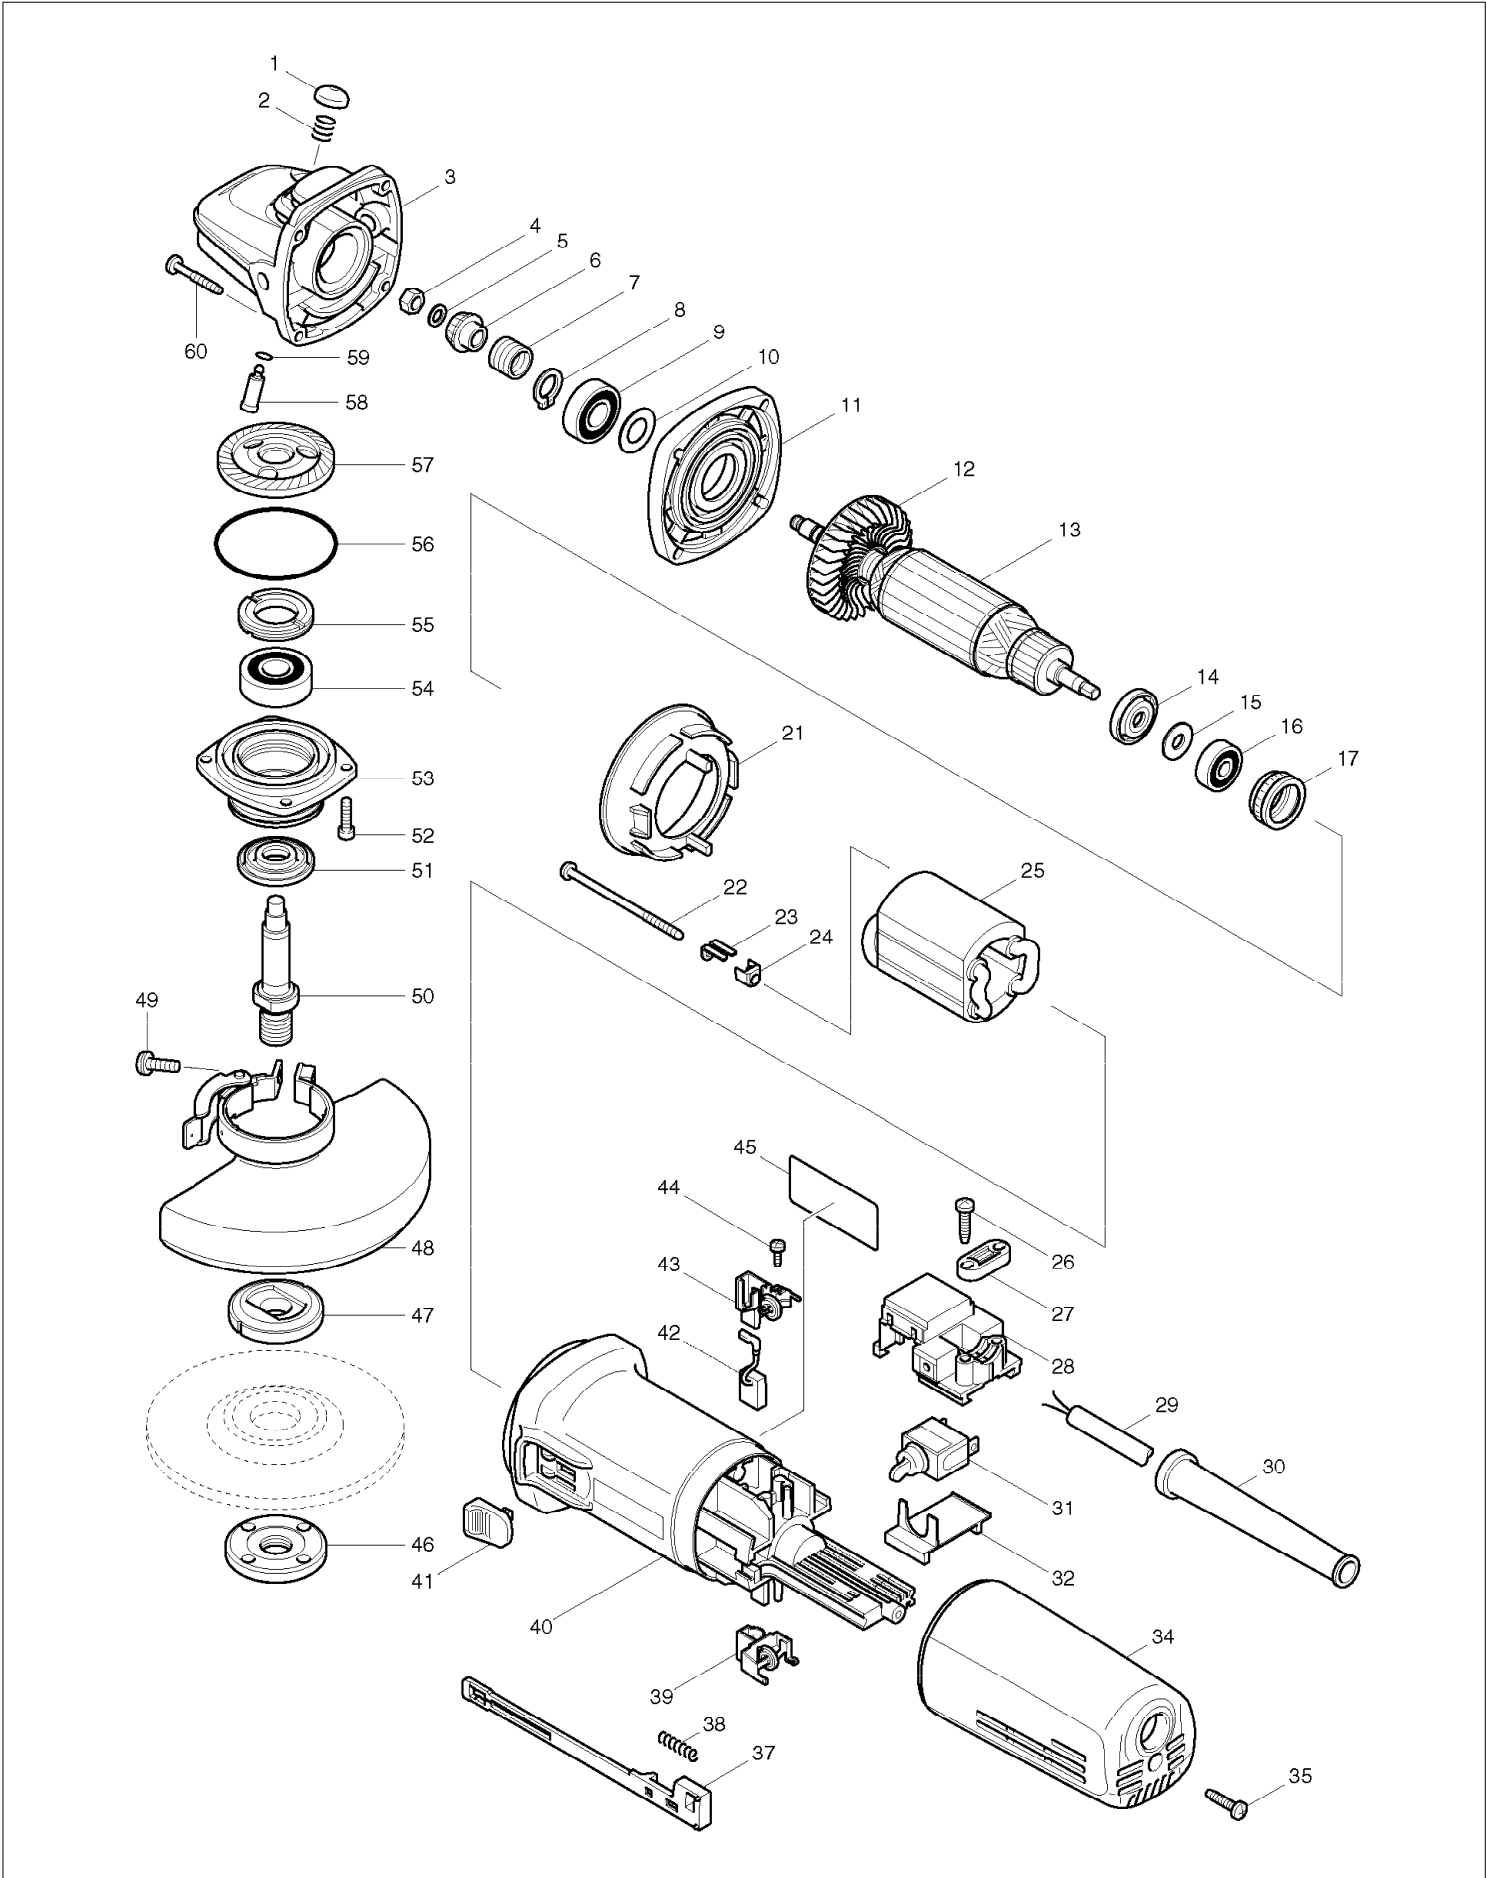

# SPARE PARTS LIST

MODEL NO. 9565H

ITEM	PART NO.	DESCRIPTION	QTY	NOTE
001	418067-8	PIN CAP	1	
002	233072-2	COMPRESSION SPRING 8	1	
003	153488-4	GEAR HOUSING COMPLETE	1	
004	931303-0	HEX. NUT M6	1	
005	253077-6	FLAT WASHER 6	1	
006	226794-1	SPIRAL BEVEL GEAR 11	1	
007	233901-9	LOCK SPRING 12	1	
008	961052-5	RETAINING RING S-12	1	
009	211142-7	BALL BEARING 6001LLB	1	
010	253084-9	FLAT WASHER 12	1	
011	317359-1	GEAR HOUSING COVER	1	
012	240033-5	FAN 57	1	
013	515234-7	ARMATURE ASS'Y 240V INC. 12,14-16	1	
014	681656-4	INSULATION WASHER	1	
015	253823-7	FLAT WASHER 7	1	
016	210027-4	BALL BEARING 627DDW	1	
017	421738-8	LABYRINTH RUBBER RING 22	1	
021	413076-2	BAFFLE PLATE	1	
022	266258-3	TAPPING SCREW 4X70	2	
023	344871-8	RETAINER	2	
024	417237-6	INSULATION COVER	2	
025	626564-2	FIELD 230-240V	1	
026	265995-6	TAPPING SCREW 4X18	2	
027	687052-4	STRAIN RELIEF	1	
028	632945-0	SWITCH BLOCK	1	
029	665394-6	POWER SUPPLY CORD 1.0-2-2.5	1	
030	682559-5	CORD GUARD 8	1	
031	651418-4	SWITCH ST115A-40	1	
032	687113-0	COVER	1	
034	417183-3	REAR COVER	1	
035	265995-6	TAPPING SCREW 4X18	1	
037	417186-7	SWITCH LEVER	1	
038	233071-4	COMPRESSION SPRING 4	1	
039	643760-7	BRUSH HOLDER	1	
040	418512-3	MOTOR HOUSING	1	
041	417813-6	SWITCH KNOB	1	
042	194074-2	CARBON BRUSH CB-325	1	
043	643760-7	BRUSH HOLDER	1	
044	266256-7	TAPPING SCREW PT3X10	4	
045	862753-7	9565H NAME PLATE	1	
046	224554-5	LOCK NUT 14-45	1	
047	224415-9	INNER FLANGE 42	1	
048	135108-2	TOOLLESS WHEEL COVER 125 ASS'Y INC. 49	1	
049	251391-4	PAN HEAD SCREW M5X16	1	
050	324035-0	SPINDLE	1	
051	415300-9	LABYRINTH RING	1	
052	265490-6	HEX. SOCKET HEAD BOLT M4X16	4	
053	318302-3	BEARING BOX	1	
054	211129-9	BALL BEARING 6201DDW	1	
055	285841-7	BEARING RETAINER	1	
056	213673-2	O RING 52	1	
057	227427-1	SPIRAL BEVEL GEAR 38	1	
058	256459-1	PIN	1	
059	213048-5	O RING 6	1	
060	266257-5	TAPPING SCREW 4X28	4	
061	819329-1	CLEAR LABEL	1	
A01	153489-2	GRIP 36 COMPLETE	1	
A02	782423-1	LOCK NUT WRENCH 35	1	
A03	D-18465	GRINDING WHEEL 125X6 A24R	1	