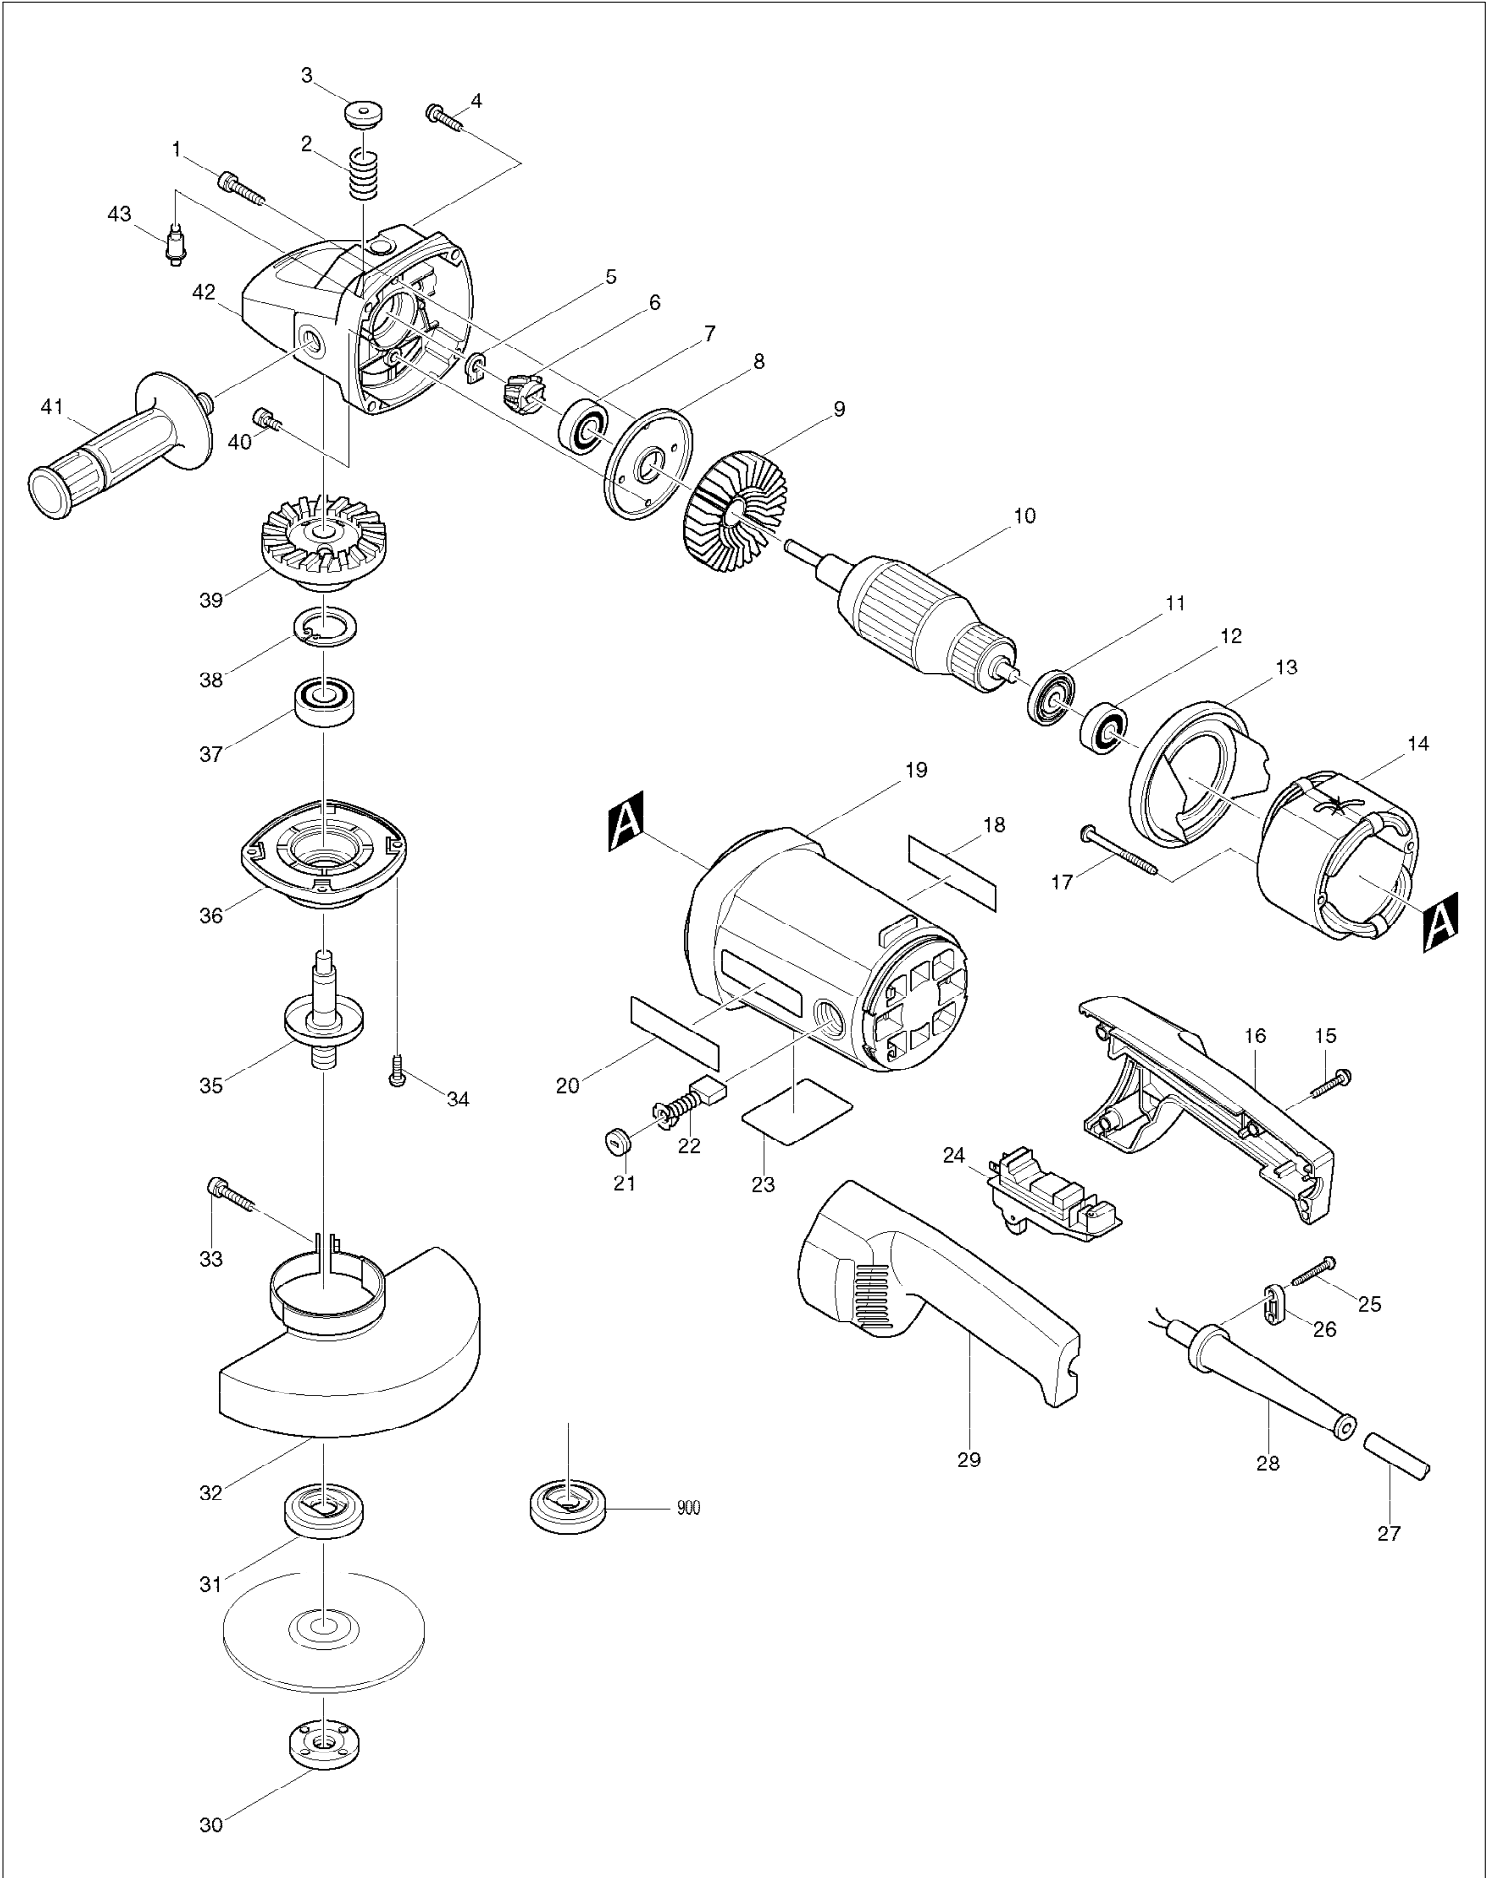

SERVICE DRAWING

MODEL NO. 9069

SPARE PARTS LIST

MODEL NO. 9069

ITEM	PART NO.	DESCRIPTION	QTY	NOTE
001	265976-0	HEX.SOCKET HEAD BOLT M5X10	1	
002	233292-8	COMPRESSION SPRING 12	1	
003	416449-8	PIN CAP	1	
004	266012-5	TAPPING SCREW 5X35	4	
005	961005-4	RETAINING RING S-9	1	
006	227500-7	SPIRAL BEVEL GEAR 12	1	
007	211132-0	BALL BEARING 6301DDW	1	
008	285688-9	BEARING RETAINER 57	1	
009	240011-5	FAN 80	1	
010	516773-0	ARMATURE ASS'Y 220-240V	1	
		INC. 9,11,12		
011	681630-2	INSULATION WASHER	1	
012	211087-9	BALL BEARING 6200DDW	1	
013	416472-3	BAFFLE PLATE	1	
014	526074-8	FIELD ASS'Y 230-240V	1	
015	265999-8	TAPPING SCREW 4X25	4	
016	183029-2	HANDLE SET	1	
		INC. 29		
017	266044-2	TAPPING SCREW 5X60	2	
018	819001-5	MAKITA LABEL	1	
019	150969-9	MOTOR HOUSING COMPLETE	1	
020	819001-5	MAKITA LABEL	1	
021	643700-5	BRUSH HOLDER CAP 7-18	2	
022	191957-7	A.C. CARBON BRUSH CB-204	1	
023	859833-8	NAME PLATE 9069	1	
024	650100-2	SWITCH TG08-1300-011	1	77550
025	265995-6	TAPPING SCREW 4X18	2	
026	687052-4	STRAIN RELIEF	1	
027	665865-3	POWER SUPPLY CORD 1.0-2-2.5	1	
028	682540-6	CORD GUARD 9.3-90	1	
029	183029-2	HANDLE SET	1	
		INC. 16		
030	224543-0	LOCK NUT 14-45	1	
031	224415-9	INNER FLANGE 42	1	
032	165216-5	WHEEL COVER	1	
033	265050-4	PAN HEAD SCREW M8X25	1	
034	266086-6	HEX. SOCKET HEAD BOLT M5X16	4	
035	152606-1	SPINDLE COMPLETE	1	
036	317007-2	BEARING BOX	1	
037	211278-2	BALL BEARING 6203DDW	1	
038	962157-4	RETAINING RING R-40	1	
039	227499-6	SPIRAL BEVEL GEAR 50	1	
040	265976-0	HEX.SOCKET HEAD BOLT M5X10	1	
041	152539-0	GRIP 36 COMPLETE	1	
042	151631-9	GEAR HOUSING COMPLETE	1	
043	256452-5	PIN 8	1	
044	442124-0	GASKET	1	
A01	782407-9	LOCK NUT WRENCH 35	1	
E01	645088-9	NOISE SUPPRESSOR	1	